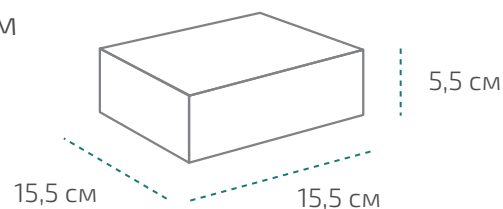

Типром Z-1504

Коробка (1 комплект)

Вес: 170 гр

Размер: 15,5 x 15,5 x 5,5 см

Транспортировочная коробка (10 комплектов)

Вес: 1930 гр

Размер: 57 x 17 x 18 см

Коробка (комплект 4 л)

Вес: 3,87 кг

Размер: 34,5 x 17,5 x 23,5 см

Температура транспортировки Типром Z-1504: от -20 °С до +40 °С.

Фактические данные по размерам и весу могут незначительно отличаться.