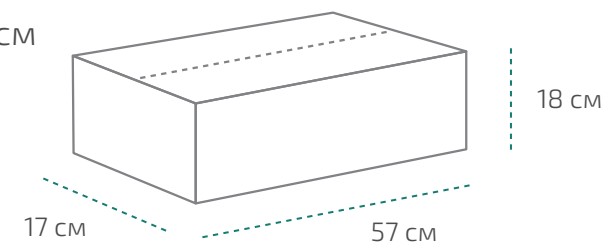

Типром Z-1504

Коробка (1 комплект)

Вес: 170 гр

Размер: 15,5 x 15,5 x 5,5 см

Транспортировочная коробка (10 комплектов)

Вес: 1930 гр

Размер: 57 x 17 x 18 см

Коробка (комплект 4 л)

Вес: 3,87 кг

Размер: 34,5 x 17,5 x 23,5 см

Температура транспортировки Типром Z-1504: от -20 °С до +40 °С.

Фактические данные по размерам и весу могут незначительно отличаться.