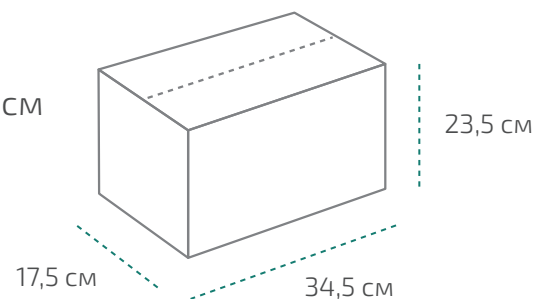

Типром Z-1504

Коробка (1 комплект)

Вес: 170 гр

Размер: 15,5 x 15,5 x 5,5 см

Транспортировочная коробка (10 комплектов)

Вес: 1930 гр

Размер: 57 x 17 x 18 см

Коробка (комплект 4 л)

Вес: 3,87 кг

Размер: 34,5 x 17,5 x 23,5 см

Температура транспортировки Типром Z-1504: от -20 °С до +40 °С.

Фактические данные по размерам и весу могут незначительно отличаться.