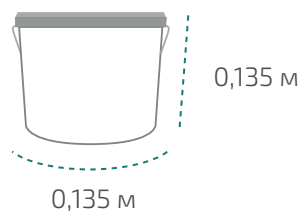

Типром ОЦ

САЗН
Типром

Ведро 1 кг (в коробке 12 шт.)

Вес нетто: 1 кг

Размер: 0,135 x 0,135 x 0,135 м

Коробка: 0,41 x 0,28 x 0,26 м

На палете 24 коробки

Вес нетто: ~288 кг

Вес брутто: ~333 кг

Размер: 1,2 x 0,8 x 1 м

Температура транспортировки Типром ОЦ: от -20 °С до +30 °С.

Фактические данные по размерам и весу могут незначительно отличаться.