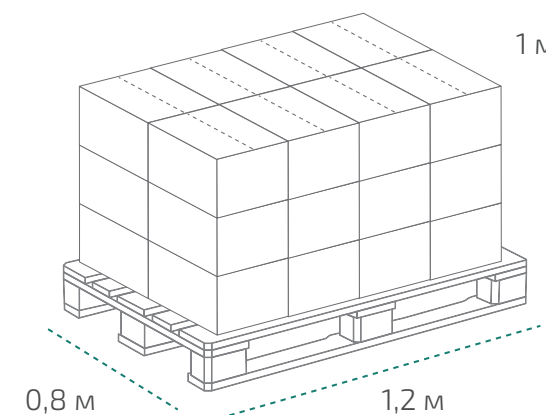

Типром ОЦ

САЗН
Типром

Ведро 1 кг (в коробке 12 шт.)

Вес нетто: 1 кг

Размер: 0,135 x 0,135 x 0,135 м

Коробка: 0,41 x 0,28 x 0,26 м

На палете 24 коробки

Вес нетто: ~288 кг

Вес брутто: ~333 кг

Размер: 1,2 x 0,8 x 1 м

Температура транспортировки Типром ОЦ: от -20 °С до +30 °С.

Фактические данные по размерам и весу могут незначительно отличаться.