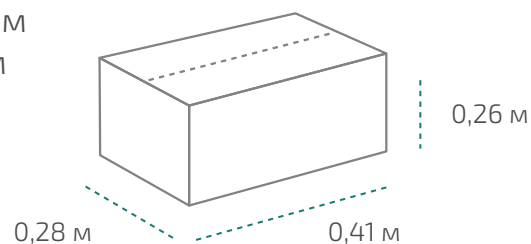

Типром ОЦ

САЗН
Типром

Ведро 1 кг (в коробке 12 шт.)

Вес нетто: 1 кг

Размер: 0,135 x 0,135 x 0,135 м

Коробка: 0,41 x 0,28 x 0,26 м

На палете 24 коробки

Вес нетто: ~288 кг

Вес брутто: ~333 кг

Размер: 1,2 x 0,8 x 1 м

Температура транспортировки Типром ОЦ: от -20 °С до +30 °С.

Фактические данные по размерам и весу могут незначительно отличаться.