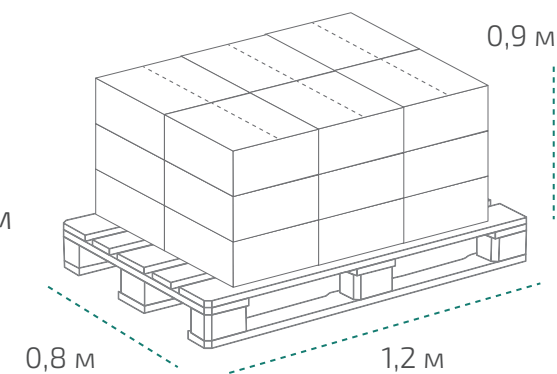

Типром С

САЗН
Типром

Канистра 1 кг (в коробке 15 шт.)

Вес нетто: 1 кг

Размер: 0,11 x 0,07 x 0,23 м

Коробка: 0,35 x 0,33 x 0,23 м

На палете 18 коробок

Вес нетто: ~270 кг

Вес брутто: ~392 кг

Размер: 1,2 x 0,8 x 0,9 м

Температура транспортировки Типром С: от -10 °С до +30 °С.

Фактические данные по размерам и весу могут незначительно отличаться.