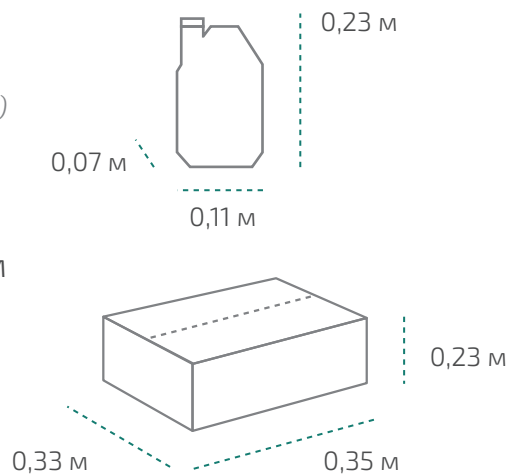

Типром С

САЗН
Типром

Канистра 1 кг (в коробке 15 шт.)

Вес нетто: 1 кг

Размер: 0,11 x 0,07 x 0,23 м

Коробка: 0,35 x 0,33 x 0,23 м

На палете 18 коробок

Вес нетто: ~270 кг

Вес брутто: ~392 кг

Размер: 1,2 x 0,8 x 0,9 м

Температура транспортировки Типром С: от -10 °С до +30 °С.

Фактические данные по размерам и весу могут незначительно отличаться.