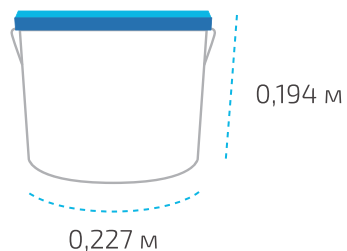

Ведро 6,6 кг

Вес нетто: 6,6 кг
Вес брутто: 6,87 кг
Размер: 0,227 x 0,194 м

На палете 90 ведер

Вес нетто: 594 кг
Вес брутто: 640,3 кг
Размер: 1,2 x 0,8 x 1,1 м

Ведро 16,5 кг

Вес нетто: 16,5 кг
Вес брутто: 17,03 кг
Размер: 0,294 x 0,222 м

На палете 55 ведер

Вес нетто: 907,5 кг
Вес брутто: 960 кг
Размер: 1,2 x 0,8 x 1,23 м

Температура транспортировки «Сазиласт 24 Снежинка»: от минус 20 °С до 30 °С.

Фактические данные по размерам и весу могут незначительно отличаться.