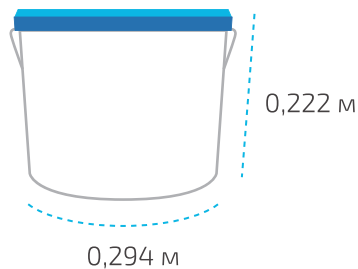

Ведро 6,6 кг

Вес нетто: 6,6 кг
Вес брутто: 6,87 кг
Размер: 0,227 x 0,194 м

На палете 90 ведер

Вес нетто: 594 кг
Вес брутто: 640,3 кг
Размер: 1,2 x 0,8 x 1,1 м

Ведро 16,5 кг

Вес нетто: 16,5 кг
Вес брутто: 17,03 кг
Размер: 0,294 x 0,222 м

На палете 55 ведер

Вес нетто: 907,5 кг
Вес брутто: 960 кг
Размер: 1,2 x 0,8 x 1,23 м

Температура транспортировки «Сазиласт 24 Снежинка»: от минус 20 °С до 30 °С.

Фактические данные по размерам и весу могут незначительно отличаться.