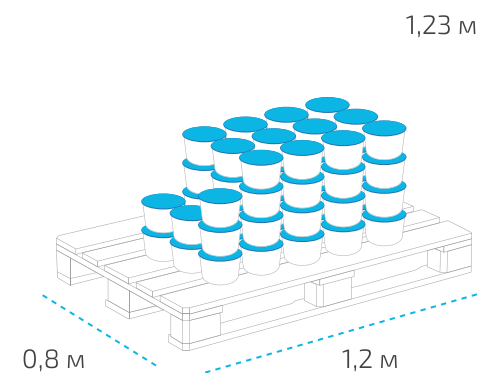

Ведро 6,6 кг

Вес нетто: 6,6 кг
Вес брутто: 6,87 кг
Размер: 0,227 x 0,194 м

На палете 90 ведер

Вес нетто: 594 кг
Вес брутто: 640,3 кг
Размер: 1,2 x 0,8 x 1,1 м

Ведро 16,5 кг

Вес нетто: 16,5 кг
Вес брутто: 17,03 кг
Размер: 0,294 x 0,222 м

На палете 55 ведер

Вес нетто: 907,5 кг
Вес брутто: 960 кг
Размер: 1,2 x 0,8 x 1,23 м

Температура транспортировки «Сазиласт 24 Снежинка»: от минус 20 °С до 30 °С.

Фактические данные по размерам и весу могут незначительно отличаться.