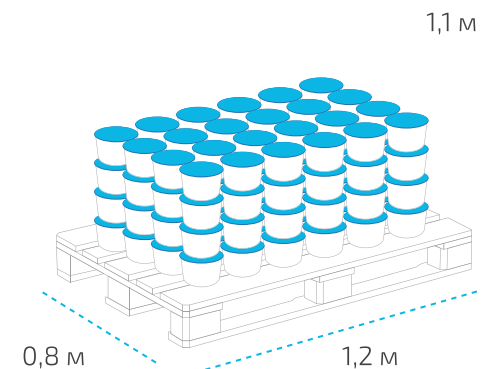

Ведро 6,6 кг

Вес нетто: 6,6 кг
Вес брутто: 6,87 кг
Размер: 0,227 x 0,194 м

На палете 90 ведер

Вес нетто: 594 кг
Вес брутто: 640,3 кг
Размер: 1,2 x 0,8 x 1,1 м

Ведро 16,5 кг

Вес нетто: 16,5 кг
Вес брутто: 17,03 кг
Размер: 0,294 x 0,222 м

На палете 55 ведер

Вес нетто: 907,5 кг
Вес брутто: 960 кг
Размер: 1,2 x 0,8 x 1,23 м

Температура транспортировки «Сазиласт 24 Снежинка»: от минус 20 °С до 30 °С.

Фактические данные по размерам и весу могут незначительно отличаться.